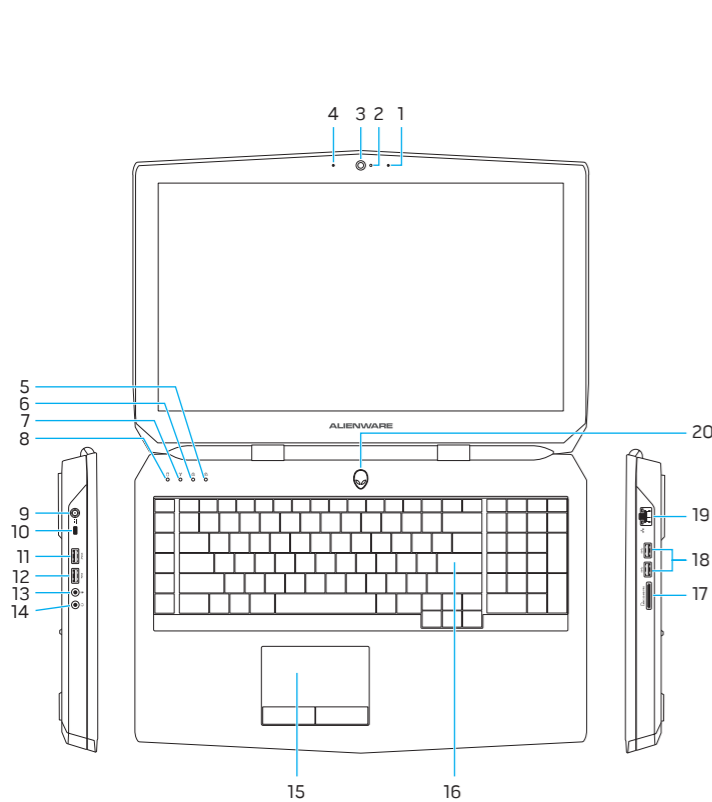

Computermodell | Modello computer
Model komputera | موديل الكمبيوتر

Alienware 17 R2

0GTK93A01

Printed in China.
2014-11

Features

Funktionen | Caratteristiche | Funcje | الميزات

1. Right microphone
2. Camera-status light
3. Camera
4. Left microphone
5. Num-lock status light
6. Caps-lock status light
7. Wireless-status light
8. Hard-drive activity light
9. Power-adaptor port
10. Security-cable slot
11. USB 3.0 port with PowerShare
12. USB 3.0 port
13. Microphone/Headphone port
14. Headset port
15. Touchpad
16. Backlit keyboard

1. Rechtes Mikrofon
2. Kamerastatusanzeige
3. Kamera
4. Linkes Mikrofon
5. Num-Tastenanzeige
6. Feststelltastenanzeige
7. Wireless-Statusanzeige
8. Festplattenaktivitätsanzeige
9. Netzadapteranschluss
10. Sicherheitskabeleinschub
11. USB 3.0-Anschluss mit PowerShare
12. USB 3.0-Anschluss
13. Mikrofon-/Kopfhöreranschluss
14. Kopfhöreranschluss
15. Touchpad
16. Tastatur mit Hintergrundbeleuchtung
17. Medienkartenleser
18. USB 3.0-Anschlüsse (2)
19. Netzwerkanschluss
20. Betriebsschalter (Alienware-Logo)
21. Subwoofer
22. Externer Grafikkartenanschluss
23. Normenetikett
24. Mini-DisplayPort
25. HDMI-Anschluss
26. Service-Tag-Etikett

1. Microfono di destra
2. Indicatore di stato della fotocamera
3. Fotocamera
4. Microfono di sinistra
5. Indicatore di stato di BLOC NUM
6. Indicatore di stato di BLOC MAIUSC
7. Indicatore di stato modalità senza fili
8. Indicatore di attività del disco rigido
9. Porta dell'adattatore di alimentazione
10. Slot cavo di protezione
11. Porta USB 3.0 con PowerShare
12. Porta USB 3.0
13. Porta microfono/cuffie
14. Porta auricolare
15. Touchpad
16. Tastiera retroilluminata
17. Lettore di schede flash
18. Porte USB 3.0 (2)
19. Porta di rete
20. Pulsante di accensione (logo Alienware)
21. Subwoofer
22. Porta scheda grafica esterna
23. Etichetta di conformità alle normative
24. Mini DisplayPort
25. Porta HDMI
26. Etichetta Numero di servizio