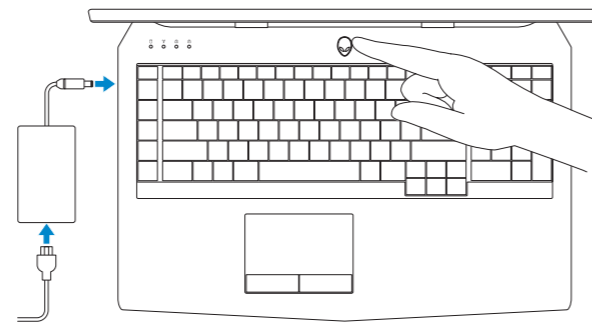

Alienware 17

Quick Start Guide

Schnellstart-Handbuch | Guida introduttiva rapida
Skrócona instrukcja uruchomienia | دليل البدء السريع

Connect the power adapter and press the power button

Netzadapter anschließen und Betriebsschalter drücken
Connettere l'adattatore di alimentazione e premere il pulsante Accensione
Podłączyć zasilacz i nacisnąć przycisk zasilania
توصيل مهبطي التيار والضغط على زر التشغيل

Shortcut keys

Tastaturbefehle | Tasti di scelta rapida
Skróty klawiaturowe | مفاتيح الاختصار

Allows to disconnect Alienware graphics amplifier

Ermöglicht das Trennen der Verbindung zum Alienware-Grafikverstärker