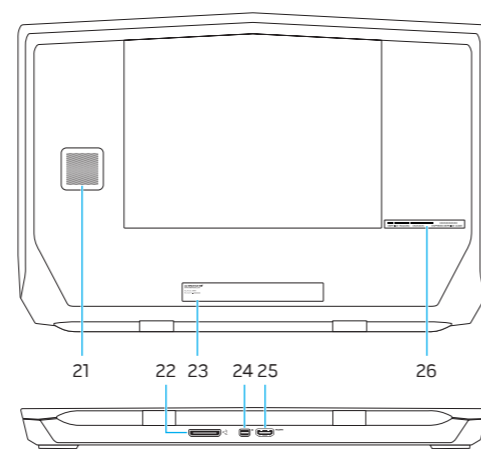

Computermodell | Modello computer
Model komputera | موديل الكمبيوتر

Alienware 17 R2

0GTK93A01

Printed in China.
2014-11

Features

Funktionen | Caratteristiche | Funcje | الميزات

1. Right microphone
2. Camera-status light
3. Camera
4. Left microphone
5. Num-lock status light
6. Caps-lock status light
7. Wireless-status light
8. Hard-drive activity light
9. Power-adaptor port
10. Security-cable slot
11. USB 3.0 port with PowerShare
12. USB 3.0 port
13. Microphone/Headphone port
14. Headset port
15. Touchpad
16. Backlit keyboard

1. Rechtes Mikrofon
2. Kamerastatusanzeige
3. Kamera
4. Linkes Mikrofon
5. Num-Tastenanzeige
6. Feststelltastenanzeige
7. Wireless-Statusanzeige
8. Festplattenaktivitätsanzeige
9. Netzadapteranschluss
10. Sicherheitskabeleinschub
11. USB 3.0-Anschluss mit PowerShare
12. USB 3.0-Anschluss
13. Mikrofon-/Kopfhöreranschluss
14. Kopfhöreranschluss
15. Touchpad
16. Tastatur mit Hintergrundbeleuchtung
17. Medienkartenleser
18. USB 3.0-Anschlüsse (2)
19. Netzwerkanschluss
20. Betriebsschalter (Alienware-Logo)
21. Subwoofer
22. Externer Grafikkartenanschluss
23. Normenetikett
24. Mini-DisplayPort
25. HDMI-Anschluss
26. Service-Tag-Etikett

1. Microfono di destra
2. Indicatore di stato della fotocamera
3. Fotocamera
4. Microfono di sinistra
5. Indicatore di stato di BLOC NUM
6. Indicatore di stato di BLOC MAIUSC
7. Indicatore di stato modalità senza fili
8. Indicatore di attività del disco rigido
9. Porta dell'adattatore di alimentazione
10. Slot cavo di protezione
11. Porta USB 3.0 con PowerShare
12. Porta USB 3.0
13. Porta microfono/cuffie
14. Porta auricolare
15. Touchpad
16. Tastiera retroilluminata
17. Lettore di schede flash
18. Porte USB 3.0 (2)
19. Porta di rete
20. Pulsante di accensione (logo Alienware)
21. Subwoofer
22. Porta scheda grafica esterna
23. Etichetta di conformità alle normative
24. Mini DisplayPort
25. Porta HDMI
26. Etichetta Numero di servizio